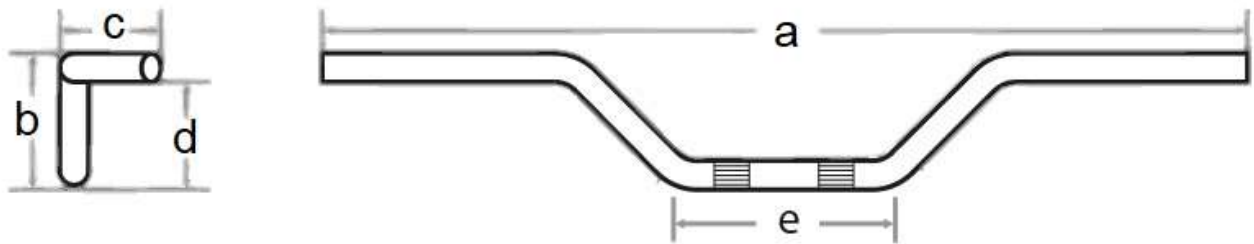

Touren

Artikel: Maße: a b c d e Bestellnummer:

Lenker aus Rohr 22 mm Ø (7/8")

Klassischer Lenker wie BMW /5 Modelle 650 60 70 55 200 **3271663**

Klassischer Tourenlenker wie BMW /6 660 105 105 110 200 **3271126**

Tourenlenker, halbhoch 765 145 175 115 245 **3271659**

Klassischer Tourenlenker wie BMW R 80 RT/ST, R 100 RT 710 200 135 260 180 **3271043**